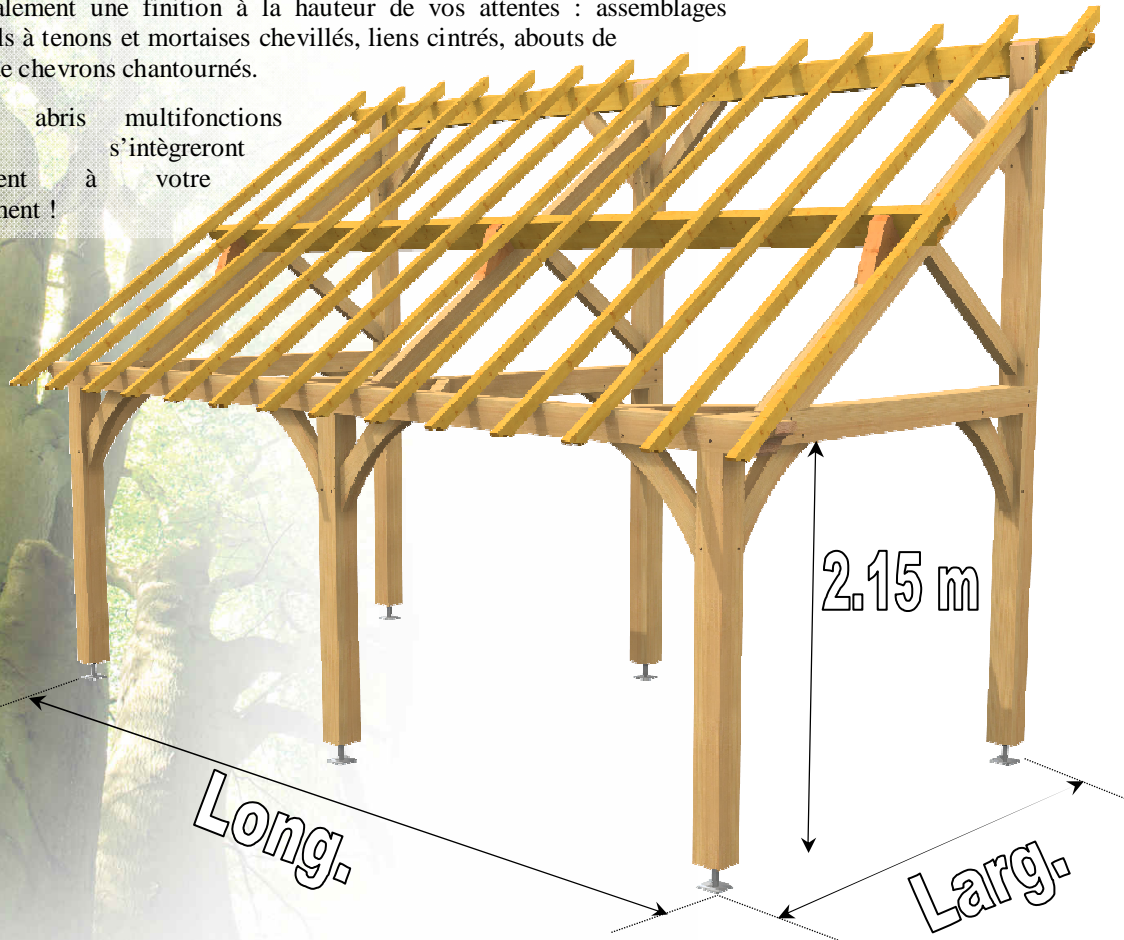

Elegance

APPENTI

SERIE 16 (Poteaux 16x16 cm)		20° 36 %	35° 70 %	45° 100 %
Bac acier				
Bardeau bitumé				
Tuile canal				
Tuile grand moule				
Tuile petit moule				
Tuiles plates				

: déconseillé (intégration environnementale difficile)

Etienne LAZARO vous propose des charpentes traditionnelles aux proportions harmonieuses, conçues et fabriquées dans nos ateliers à Bizeneuille.

En Douglas massif et contrecollé entièrement raboté, ces produits offrent également une finition à la hauteur de vos attentes : assemblages traditionnels à tenons et mortaises chevillés, liens cintrés, abouts de pannes et de chevrons chantournés.

Ces abris multifonctions esthétiques s'intégreront naturellement à votre environnement !

Inclus au kit : Assemblages facilités, traitement classe II incolore après usinage, l'ensemble des quincailleries (dont pieds de poteaux réglables), vues en 3D, plans de montage détaillés et plastifiés, pièces numérotées.