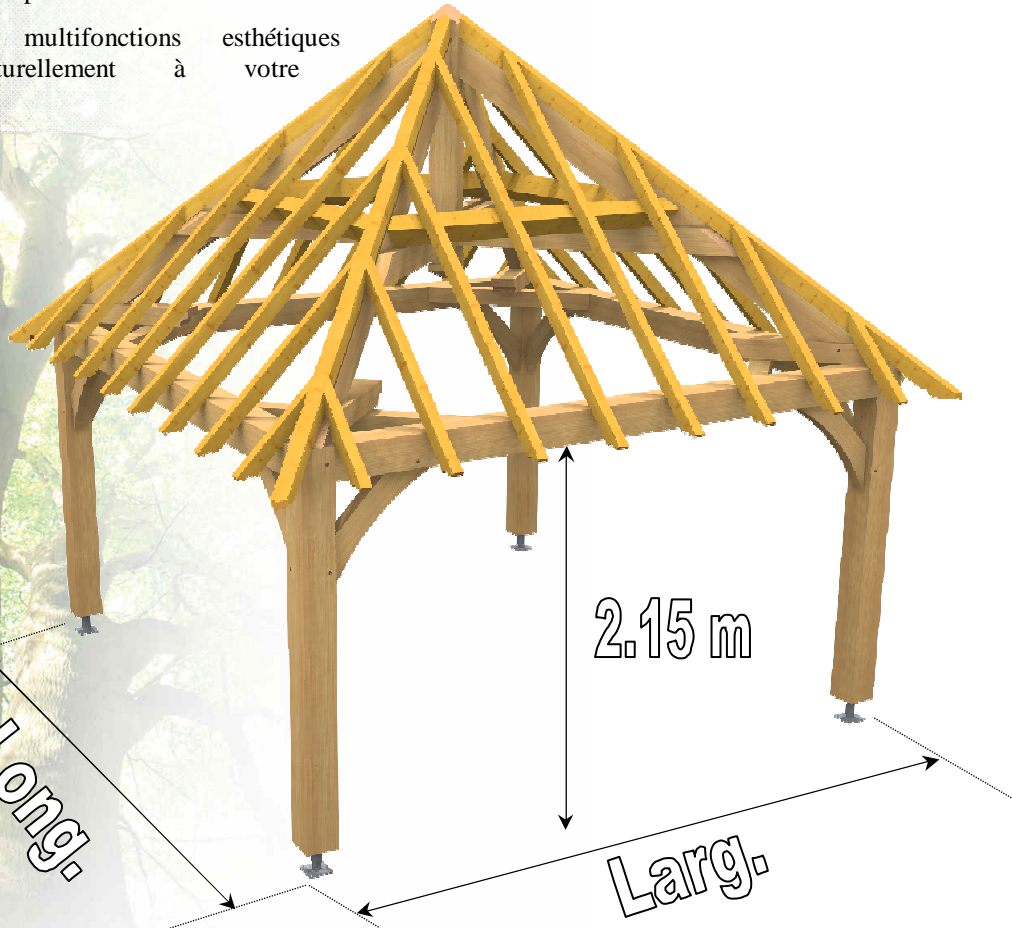

Élégance

KIOSQUE type A

SERIE 18

(Poteaux 18x18 cm)

45°
100 %

Bac acier		
Bardeau bitumé		
Tuile canal		
Tuile grand moule		
Tuile petit moule		
Tuiles plates		

: déconseillé (intégration environnementale difficile)

Etienne LAZARO vous propose des charpentes traditionnelles aux proportions harmonieuses, conçues et fabriquées dans nos ateliers à Bizeneuille.

En Douglas massif et contrecollé entièrement raboté, ces produits offrent également une finition à la hauteur de vos attentes : assemblages traditionnels à tenons et mortaises chevillés, liens cintrés, abouts de pannes et de chevrons chantournés.

Ces abris multifonctions esthétiques s'intégreront naturellement à votre environnement !

Inclus au kit : Assemblages facilités, traitement classe II incolore après usinage, l'ensemble des quincailleries (dont pieds de poteaux réglables), vues en 3D, plans de montage détaillés et plastifiés, pièces numérotées.