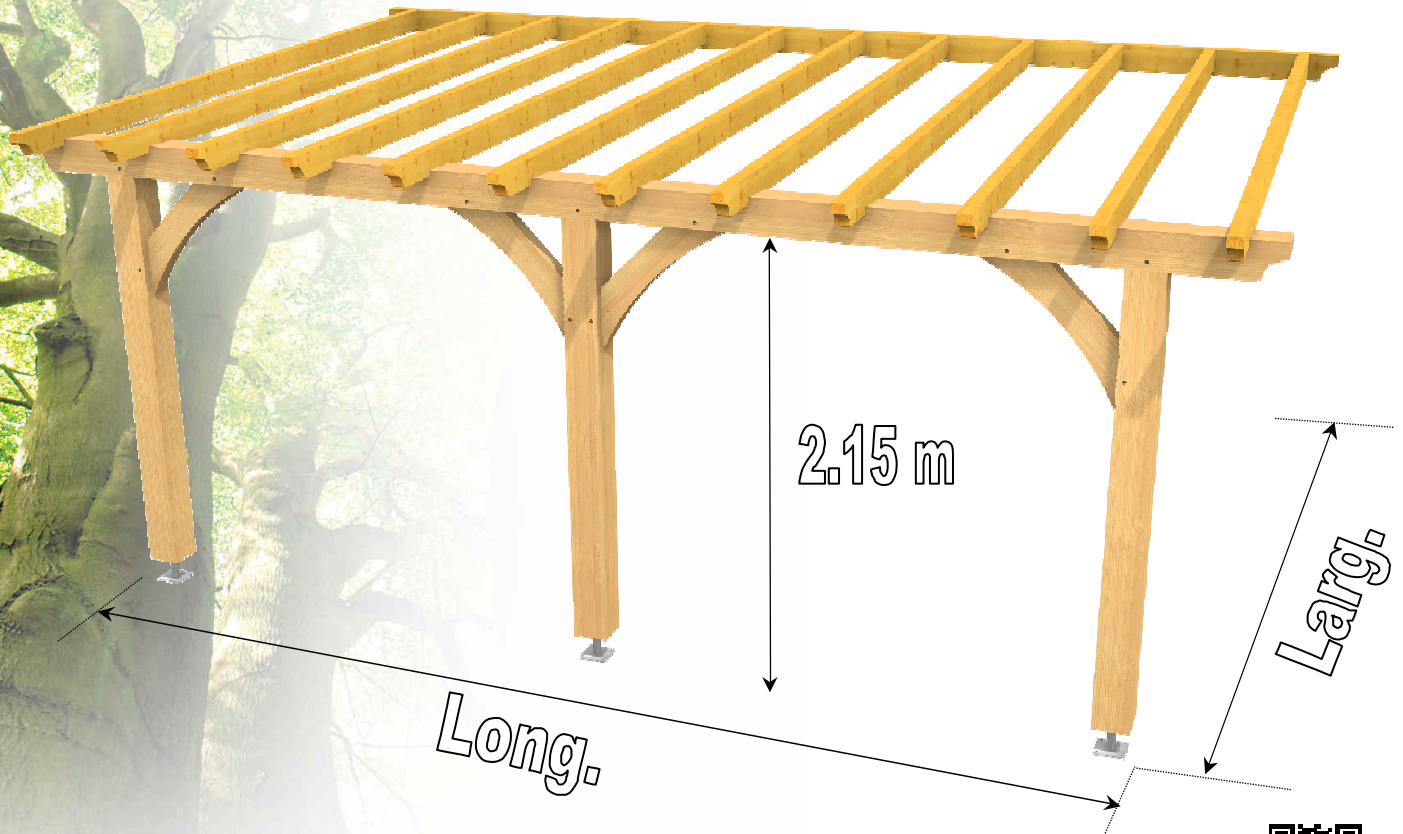

Élégance

PERGOLA type A

SERIE 16
(Poteaux 16x16 cm)

1,7°
3 %

Bac acier		<input checked="" type="checkbox"/>
Bardeau bitumé		<input checked="" type="checkbox"/>
Tuile canal		<input checked="" type="checkbox"/>
Tuile grand moule		<input checked="" type="checkbox"/>
Tuile petit moule		<input checked="" type="checkbox"/>
Tuiles plates		<input checked="" type="checkbox"/>

Etienne LAZARO vous propose des charpentes traditionnelles aux proportions harmonieuses, conçues et fabriquées dans nos ateliers à Bizeneuille.

En Douglas massif et contrecollé entièrement raboté, ces produits offrent également une finition à la hauteur de vos attentes : assemblages traditionnels à tenons et mortaises chevillés, liens cintrés, abouts de pannes et de chevrons chantournés.

Ces abris multifonctions esthétiques s'intégreront naturellement à votre environnement !

Inclus au kit : Assemblages facilités, traitement classe II incolore après usinage, l'ensemble des quincailleries (dont pieds de poteaux réglables), vues en 3D, plans de montage détaillés et plastifiés, pièces numérotées.