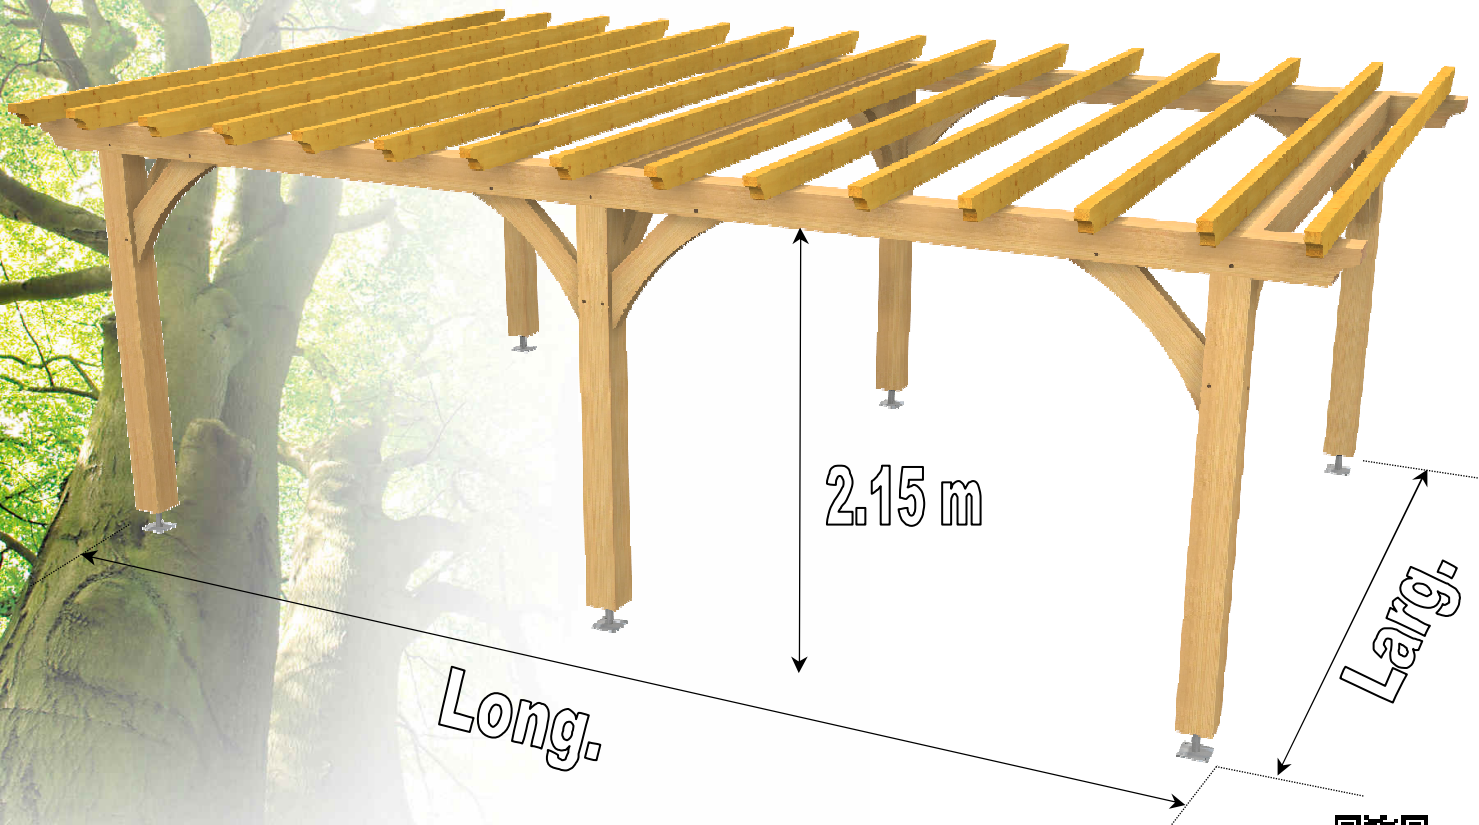

Élégance

PERGOLA type B

SERIE 16

(Poteaux 16x16 cm)

0°
0%

Bac acier		<input checked="" type="checkbox"/>
Bardeau bitumé		<input checked="" type="checkbox"/>
Tuile canal		<input checked="" type="checkbox"/>
Tuile grand moule		<input checked="" type="checkbox"/>
Tuile petit moule		<input checked="" type="checkbox"/>
Tuiles plates		<input checked="" type="checkbox"/>

Etienne LAZARO vous propose des charpentes traditionnelles aux proportions harmonieuses, conçues et fabriquées dans nos ateliers à Bizeneuille.

En Douglas massif et contrecollé entièrement raboté, ces produits offrent également une finition à la hauteur de vos attentes : assemblages traditionnels à tenons et mortaises chevillés, liens cintrés, abouts de pannes et de chevrons chantournés.

Ces abris multifonctions esthétiques s'intégreront naturellement à votre environnement !

Inclus au kit : Assemblages facilités, traitement classe II incolore après usinage, l'ensemble des quincailleries (dont pieds de poteaux réglables), vues en 3D, plans de montage détaillés et plastifiés, pièces numérotées.

Surface (m ²)	Longueur (m)																		
	3,50	4,00	4,50	5,00	5,50	6,00	6,50	7,00	7,50	8,00	8,50	9,00	9,50	10,00	10,50	11,00	11,50	12,00	
Largeur (m)	3,50	12,25	14,00	15,75	17,50	19,25	21,00	22,75	24,50	26,25	28,00	29,75	31,50	33,25	35,00	36,75	38,50	40,25	42,00
	4,00	14,00	16,00	18,00	20,00	22,00	24,00	26,00	28,00	30,00	32,00	34,00	36,00	38,00	40,00	42,00	44,00	46,00	48,00
	4,50	15,75	18,00	20,25	22,50	24,75	27,00	29,25	31,50	33,75	36,00	38,25	40,50	42,75	45,00	47,25	49,50	51,75	54,00
	5,00	17,50	20,00	22,50	25,00	27,50	30,00	32,50	35,00	37,50	40,00	42,50	45,00	47,50	50,00	52,50	55,00	57,50	60,00
	5,50	19,25	22,00	24,75	27,50	30,25	33,00	35,75	38,50	41,25	44,00	46,75	49,50	52,25	55,00	57,75	60,50	63,25	66,00
	6,00	21,00	24,00	27,00	30,00	33,00	36,00	39,00	42,00	45,00	48,00	51,00	54,00	57,00	60,00	63,00	66,00	69,00	72,00